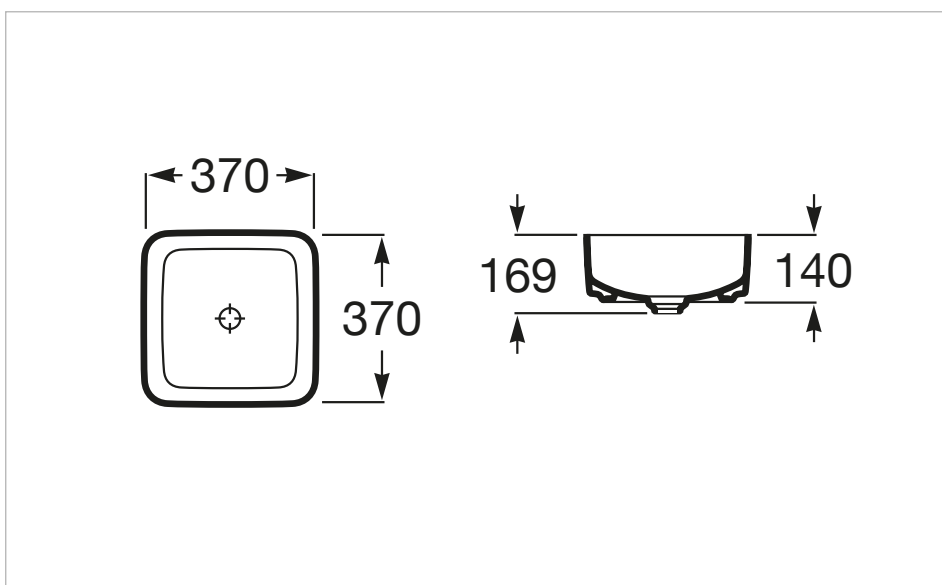

Rysunki techniczne